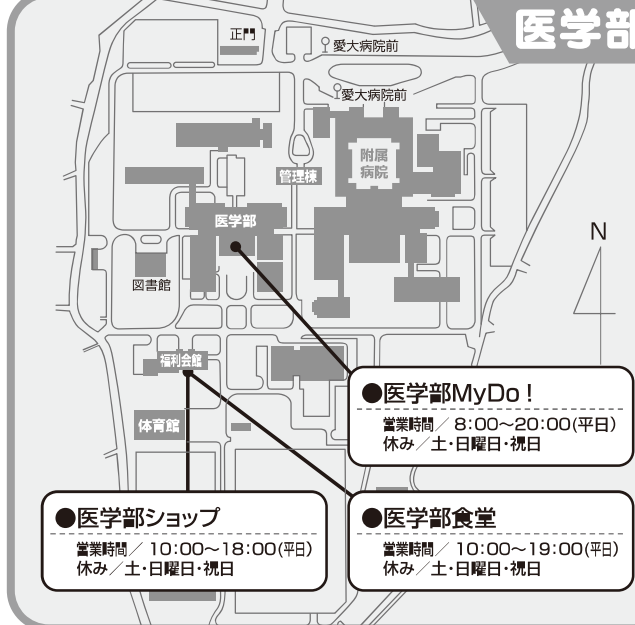

⑦「学問」の始まりはココから。

●教科書販売持設会場
 (4/6~4/27)
 営業時間 /
 9ページをご覧ください。

⑧8時から開いている テイクアウトコーナー

●PakuPakuハウス
 営業時間 /
 8:00~15:00(平日)
 休み / 土・日曜日・祝日

⑨法文学部夜間主コース

●教科書販売
 (4/9~4/20)
 営業時間 /
 9ページをご覧ください。

農学部

●農学部喫茶

営業時間 / 11:00~14:00(平日)
 休み / 土・日曜日・祝日

●農学部ショップ

営業時間 / 10:00~18:00(平日)
 休み / 日曜日・祝日

●農学部食堂

営業時間 / 8:00~19:00(平日)
 休み / 土・日曜日・祝日

医学部

●医学部MyDo!

営業時間 / 8:00~20:00(平日)
 休み / 土・日曜日・祝日

●医学部ショップ

営業時間 / 10:00~18:00(平日)
 休み / 土・日曜日・祝日

●医学部食堂

営業時間 / 10:00~19:00(平日)
 休み / 土・日曜日・祝日