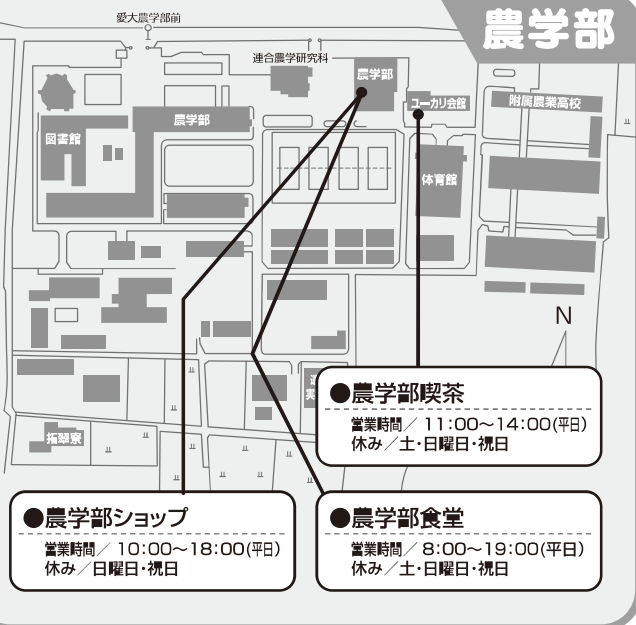

⑦「学問」の始まりはココから。

●教科書販売持設会場
 (4/6~4/27)
 営業時間 /
 9ページをご覧ください。

⑧8時から開いている テイクアウトコーナー

●PakuPakuハウス
 営業時間 /
 8:00~15:00(平日)
 休み / 土・日曜日・祝日

⑨法文学部夜間主コース

●教科書販売
 (4/9~4/20)
 営業時間 /
 9ページをご覧ください。

農学部

●農学部喫茶

営業時間 / 11:00~14:00(平日)
 休み / 土・日曜日・祝日

●農学部ショップ

営業時間 / 10:00~18:00(平日)
 休み / 日曜日・祝日

●農学部食堂

営業時間 / 8:00~19:00(平日)
 休み / 土・日曜日・祝日

医学部

●医学部MyDo!

営業時間 / 8:00~20:00(平日)
 休み / 土・日曜日・祝日