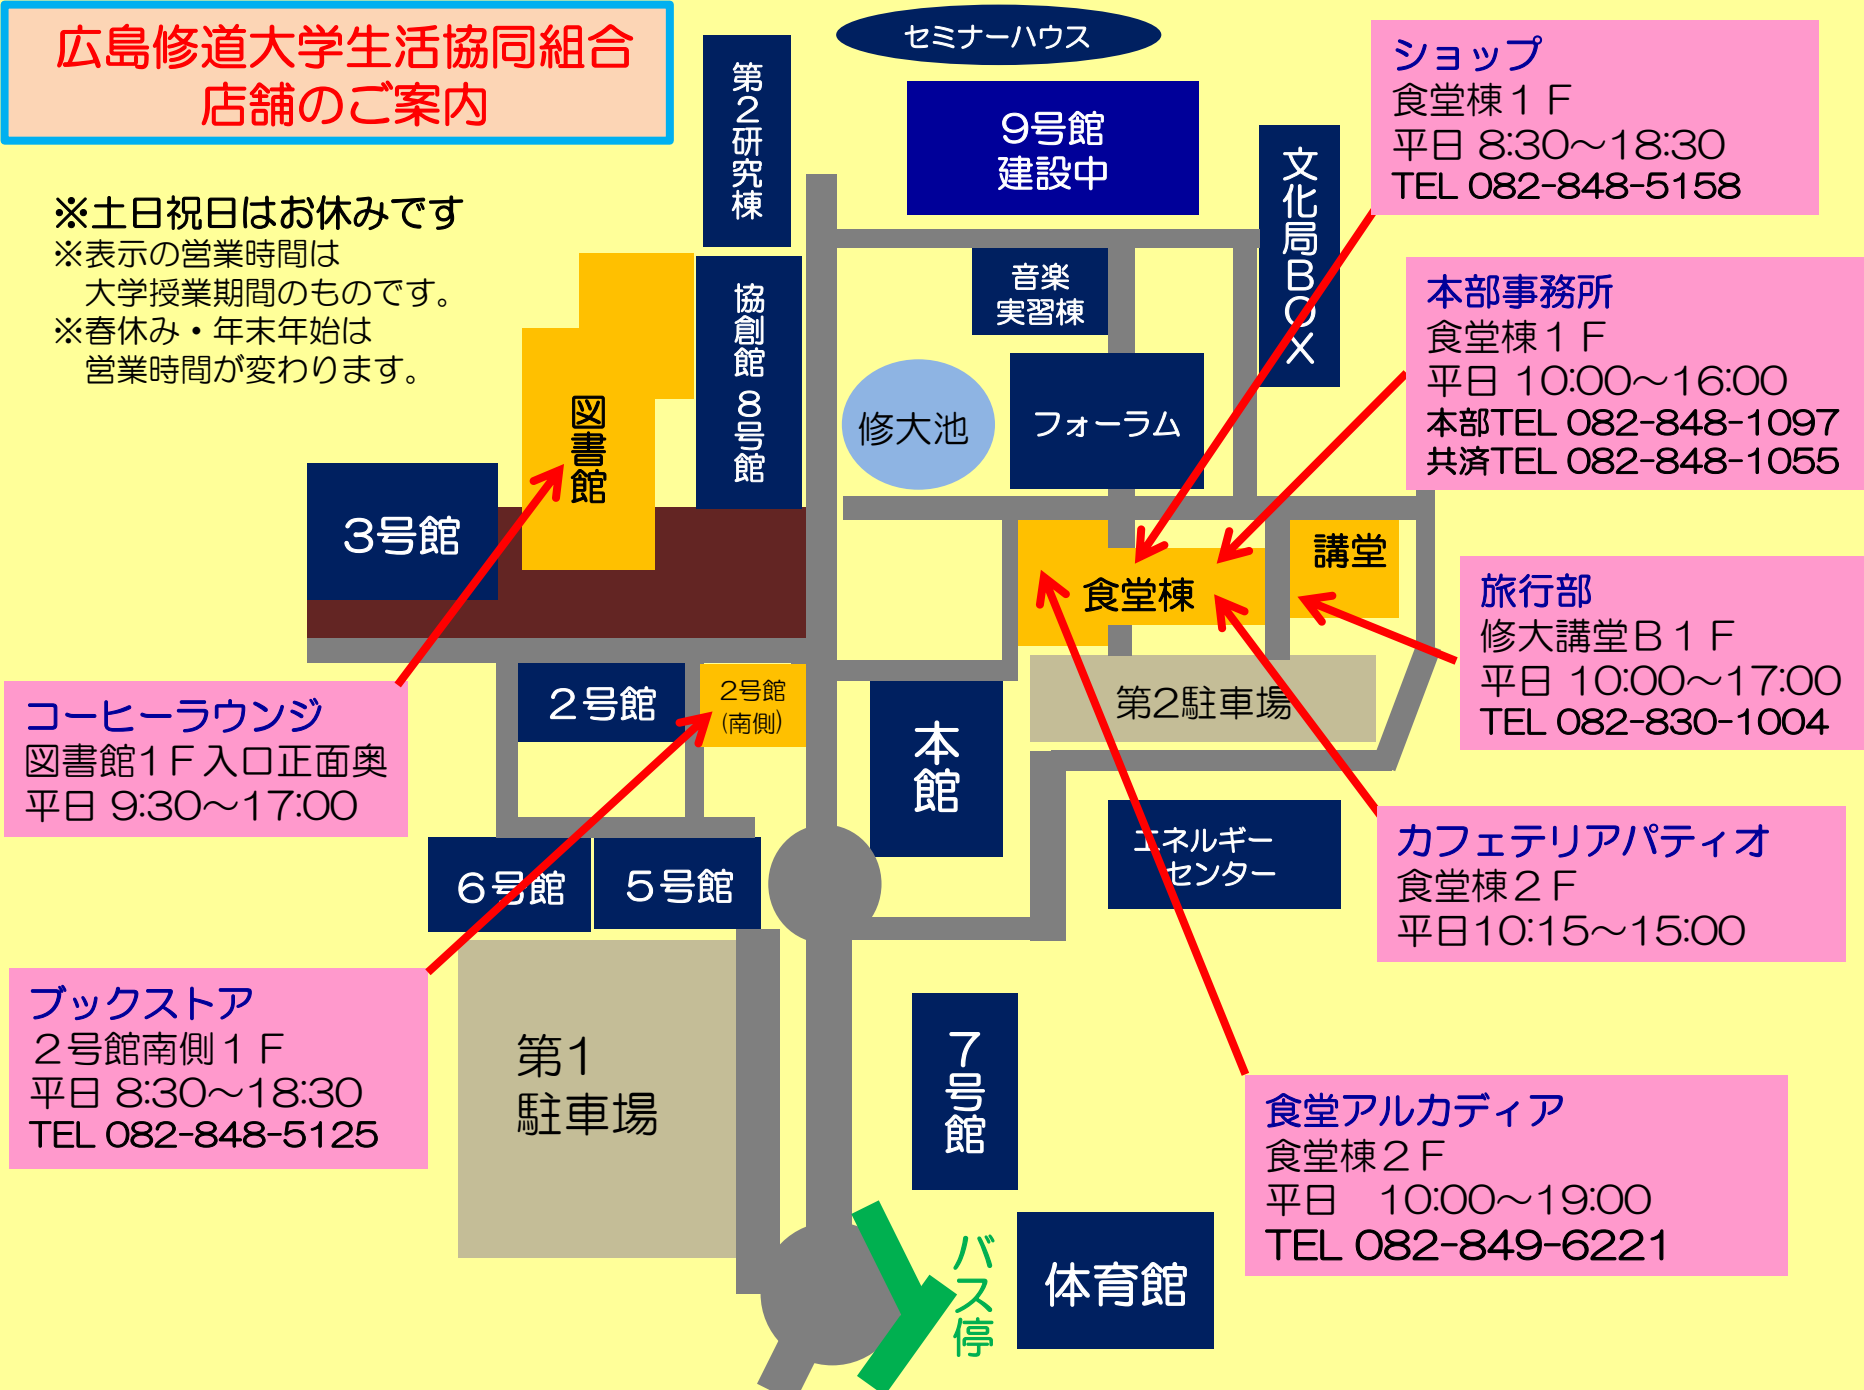

# 広島修道大学生生活協同組合 店舗のご案内

※土日祝日はお休みです  
※表示の営業時間は  
大学授業期間のものです。  
※春休み・年末年始は  
営業時間が変わります。

セミナーハウス

9号館  
建設中

**ショップ**  
食堂棟 1 F  
平日 8:30~18:30  
TEL 082-848-5158

第2研究棟

協創館 8号館

**本部事務所**  
食堂棟 1 F  
平日 10:00~16:00  
本部TEL 082-848-1097  
共済TEL 082-848-1055

図書館

音楽  
実習棟

文化局BOX

修大池

フォーラム

3号館

食堂棟

講堂

**旅行部**  
修大講堂B 1 F  
平日 10:00~17:00  
TEL 082-830-1004

**コーヒーラウンジ**  
図書館 1 F 入口正面奥  
平日 9:30~17:00

2号館

2号館  
(南側)

第2駐車場

本館

**カフェテリアパティオ**  
食堂棟 2 F  
平日 10:15~15:00

**ブックストア**  
2号館南側 1 F  
平日 8:30~18:30  
TEL 082-848-5125

6号館

5号館

エネルギー  
センター

第1  
駐車場

7号館

**食堂アルカディア**  
食堂棟 2 F  
平日 10:00~19:00  
TEL 082-849-6221

バス停

体育館