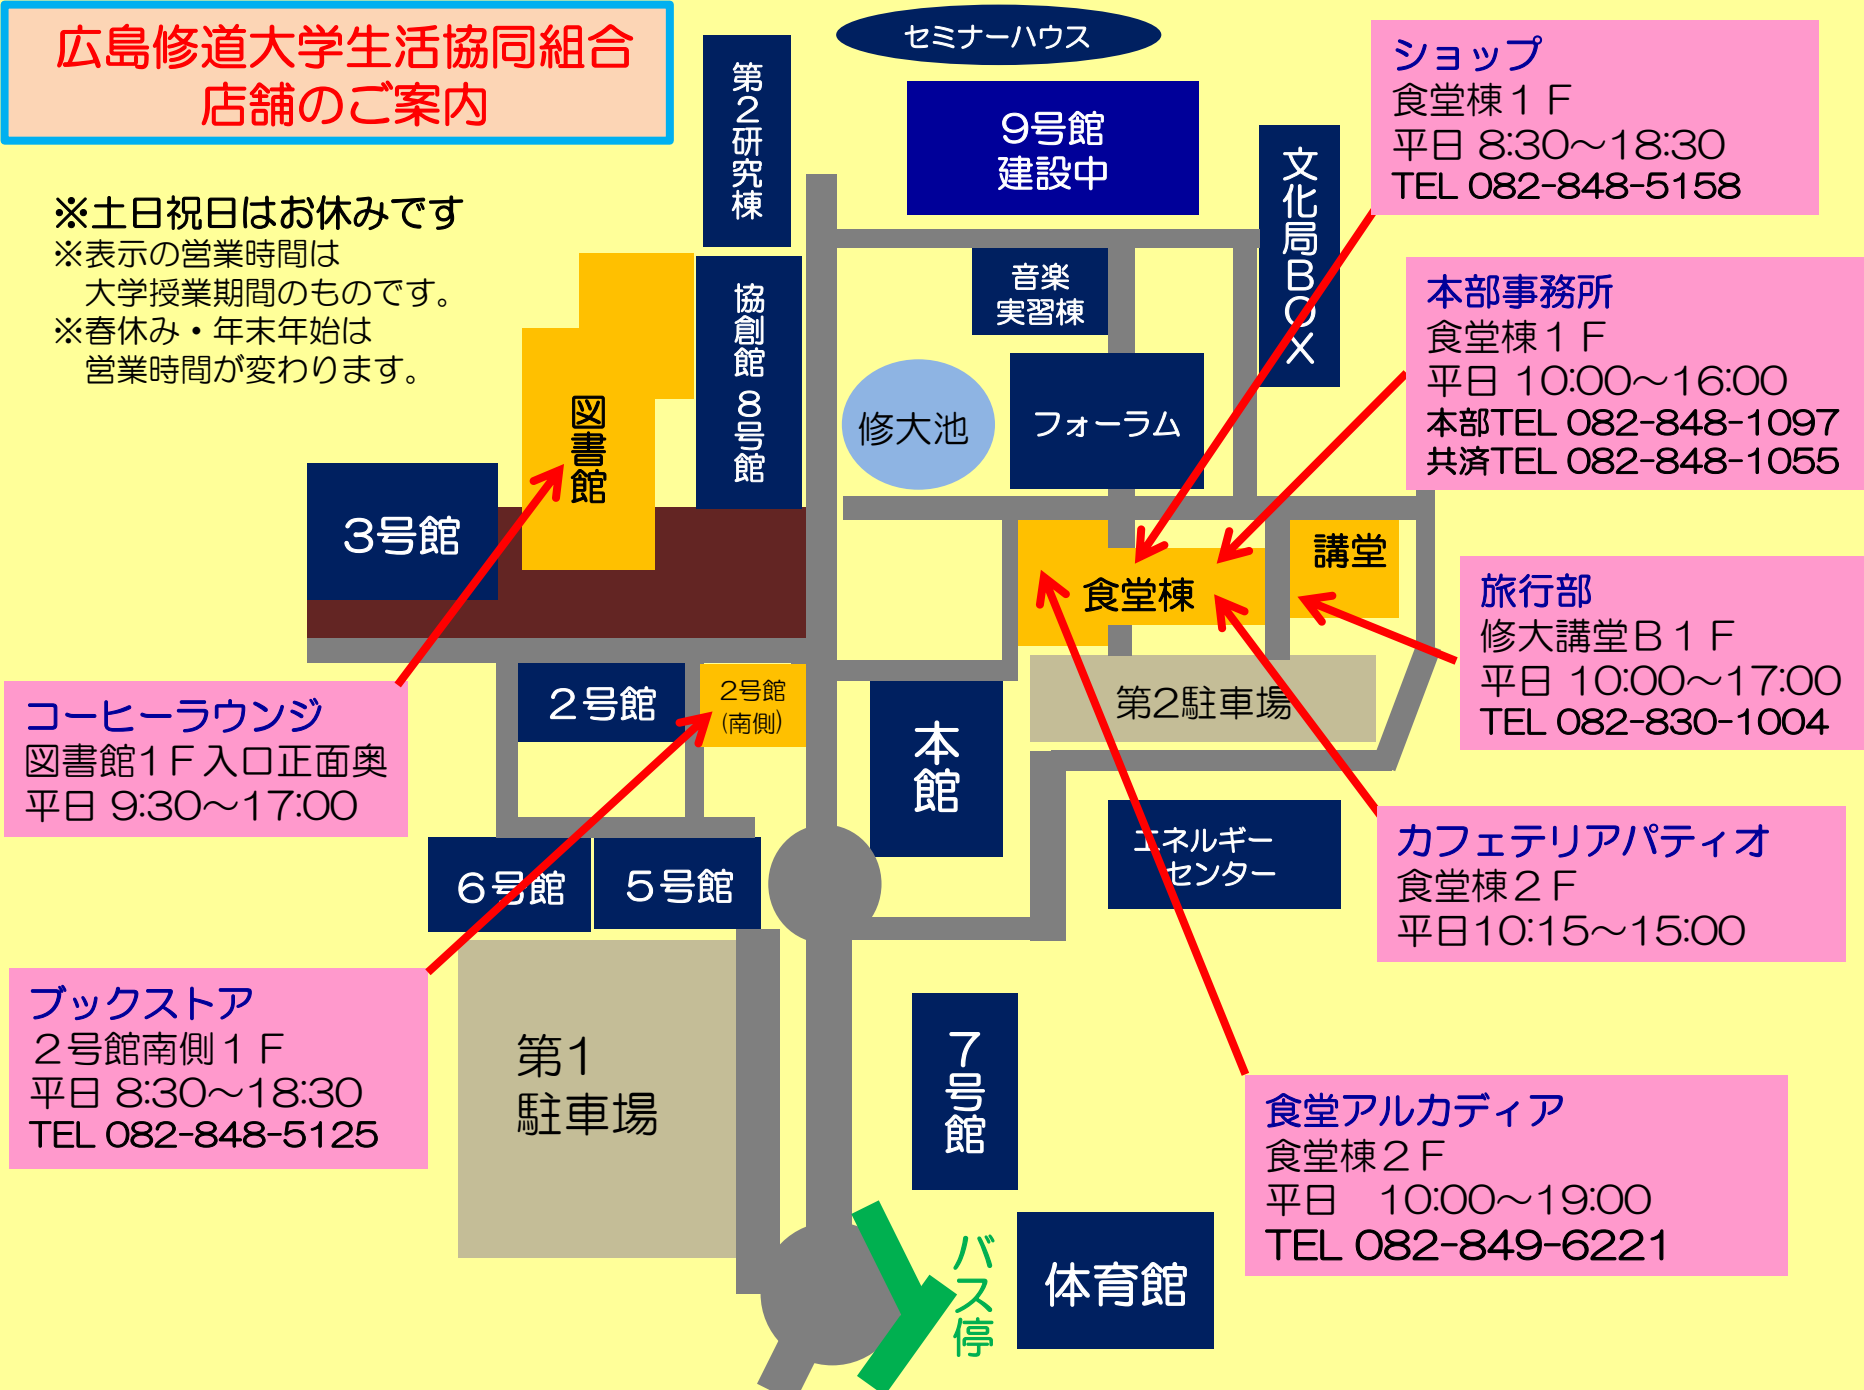

広島修道大学生生活協同組合 店舗のご案内

※土日祝日はお休みです
※表示の営業時間は
大学授業期間のものです。
※春休み・年末年始は
営業時間が変わります。

セミナーハウス

9号館
建設中

ショップ
食堂棟 1 F
平日 8:30~18:30
TEL 082-848-5158

第2研究棟

協創館 8号館

文化局BOX

本部事務所
食堂棟 1 F
平日 10:00~16:00
本部TEL 082-848-1097
共済TEL 082-848-1055

音楽
実習棟

修大池

フォーラム

3号館

図書館

講堂

旅行部
修大講堂B 1 F
平日 10:00~17:00
TEL 082-830-1004

食堂棟

コーヒーラウンジ
図書館 1 F 入口正面奥
平日 9:30~17:00

2号館

2号館
(南側)

本館

第2駐車場

カフェテリアパティオ
食堂棟 2 F
平日 10:15~15:00

6号館

5号館

エネルギー
センター

ブックストア
2号館南側 1 F
平日 8:30~18:30
TEL 082-848-5125

第1
駐車場

7号館

食堂アルカディア
食堂棟 2 F
平日 10:00~19:00
TEL 082-849-6221

体育館

バス停