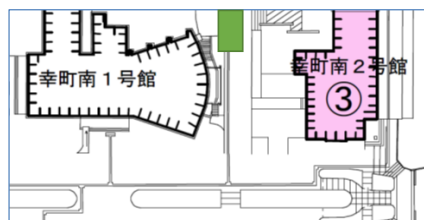

※店舗の営業時間は、学事・天候・疫病等の関係で急遽変更になる場合があります。その場合はお店の入り口に掲示いたします。

香川大学
Coop's Kitchen Car

幸町