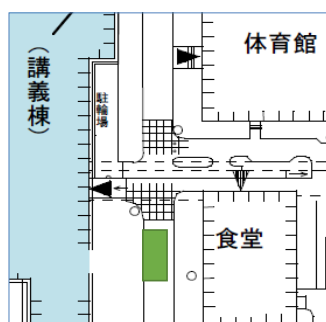

※店舗の営業時間は、学事・天候・疫病等の関係で急遽変更になる場合があります。その場合はお店の入り口に掲示いたします。

香川大学  
Coop's Kitchen Car

幸町

医学部

林町

農学部