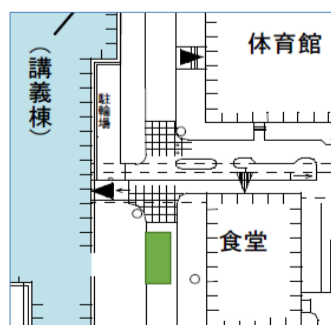

※店舗の営業時間は、学事・天候・疫病等の関係で急遽変更になる場合があります。その場合はお店の入り口に掲示いたします。

香川大学
Coop's Kitchen Car

幸町

医学部

林町

農学部