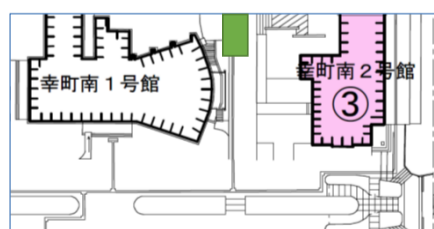

※店舗の営業時間は、学事・天候・疫病等の関係で急遽変更になる場合があります。その場合はお店の入り口に掲示いたします。

香川大学
Coop's Kitchen Car

幸町