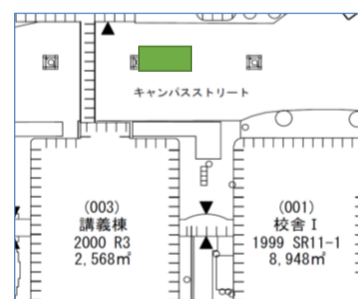

※店舗の営業時間は、学事・天候・疫病等の関係で急遽変更になる場合があります。その場合はお店の入り口に掲示いたします。

香川大学
Coop's Kitchen Car

幸町

医学部

林町

農学部